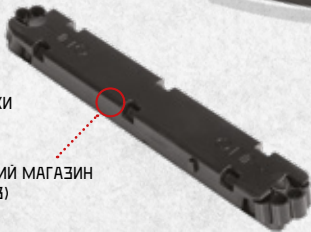

C-15 BLOWBACK

CO2 пневматический
пистолет «dual fuel»

БОЕПРИПАСЫ

ПУЛИ G&M
PISTOL PRO

ПОЛУАВТОМАТИЧЕСКИЙ
НАРЕЗНОЙ СТАЛЬНОЙ СТВОЛ
ТЕКСТУРИРОВАННАЯ ПОВЕРХНОСТЬ

СТАЛЬНЫЕ ШАРИКИ
BB'S

ДУХУСТОРОННИЙ МАГАЗИН
(16 ВЫСТРЕЛОВ)